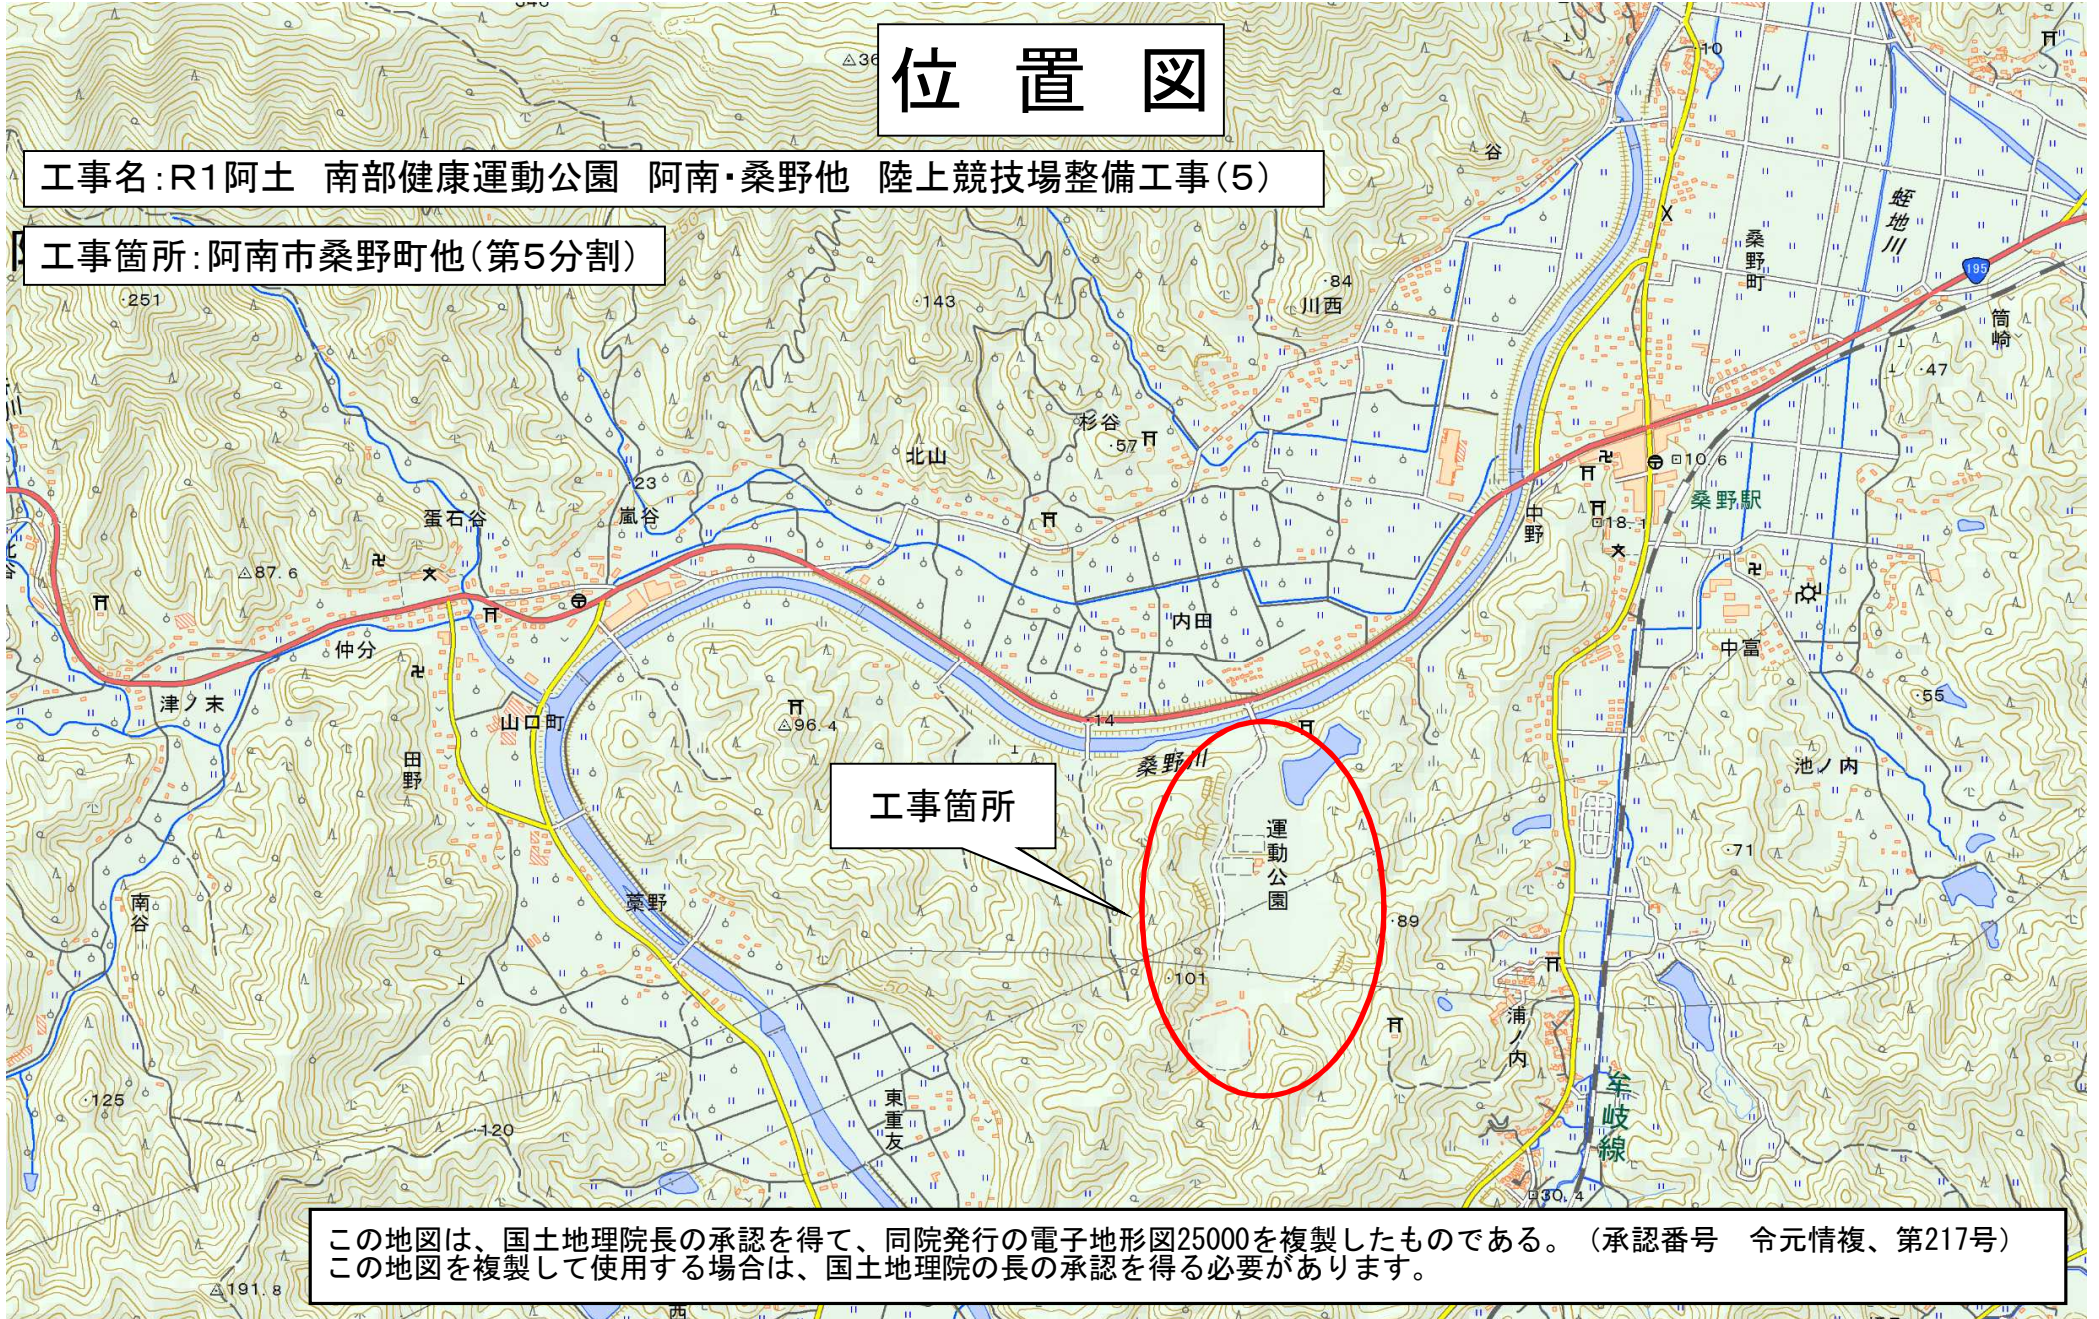

位置図

工事名: R1阿土 南部健康運動公園 阿南・桑野他 陸上競技場整備工事(5)

工事箇所: 阿南市桑野町他(第5分割)

この地図は、国土地理院長の承認を得て、同院発行の電子地形図25000を複製したものである。(承認番号 令元情複、第217号)
この地図を複製して使用する場合は、国土地理院の長の承認を得る必要があります。